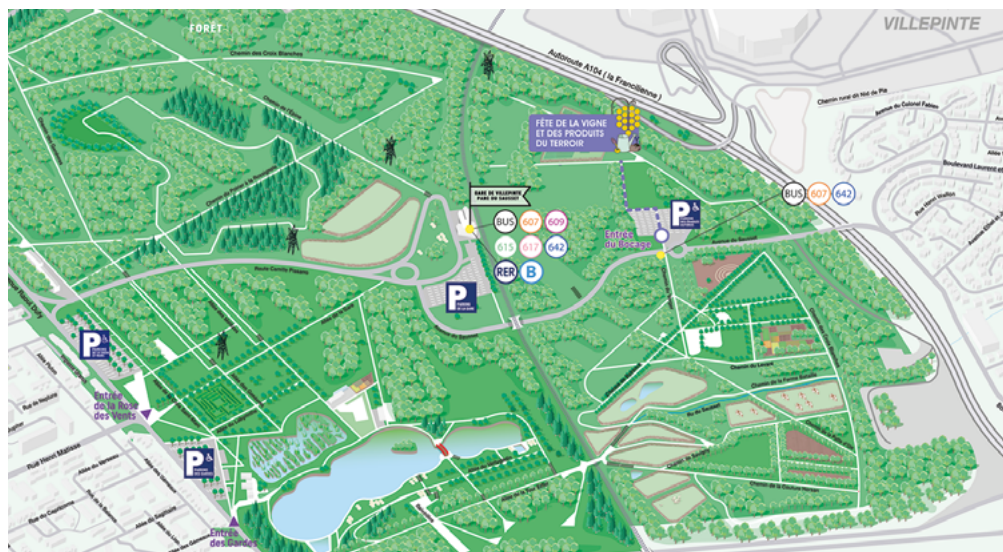

Entrée  
libre

**Dimanche 2 octobre 2022 de 11h à 18h**

**Parc départemental du Sausset**

Secteur du Puits d'Enfer à Villepinte

**Renseignements : Maison du Sausset – 01 71 29 20 80**

### Adresse :

Parc départemental du Sausset, zone du Puits d'Enfer (parking des Erables, avenue du Sausset à Villepinte), vignes départementales.

### Accès en transport en commun :

- RER B – Station « Villepinte » au centre du parc
- BUS : lignes 607, 609, 615 et 617 – arrêt gare de Villepinte et ligne 642 – arrêt parc du Sausset

### Accès en voiture :

Autoroute A3, sortie RN2 Aulnay Z.I ;  
autoroute A104, sortie N°1 : Parc départemental du Sausset ; RN2 direction Soisson

Conditions sanitaires : en fonction des règles sanitaires en vigueur à cette date.